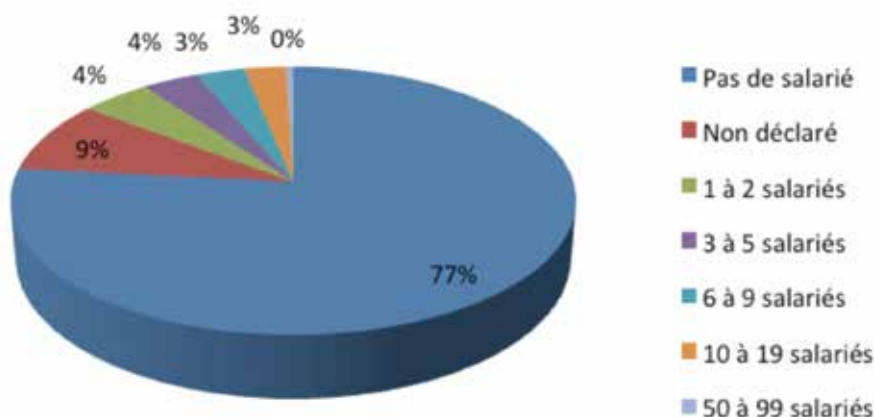

Répartition des entreprises relatives à l'informatique et télécommunication selon leur « tranche effectif » (1er trimestre 2014)

Source : Annonces légales des entreprises, Traitement observatoire m2ed.