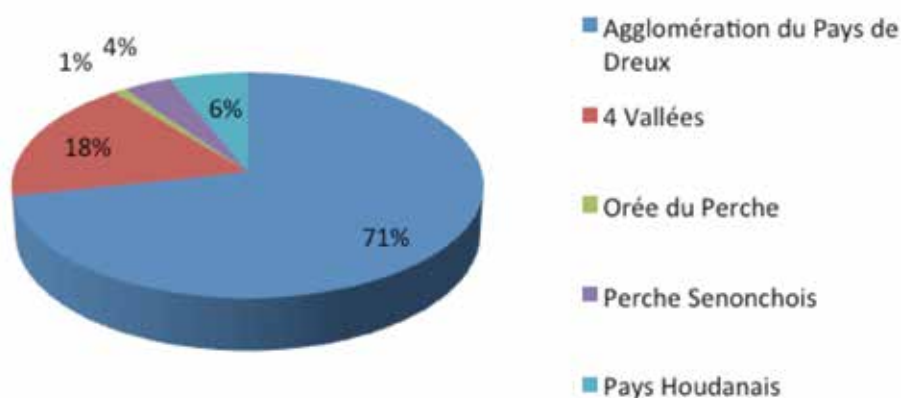

Répartition des entreprises relatives à l'informatique et télécommunication par EPCI (1er trimestre 2014)

Source : Annonces légales des entreprises, Traitement observatoire m2ed.

Les projets de recrutements sur l'année 2013 prévus sur cette FAP

Ces données déclaratives ne reflètent en aucun cas les embauches sur cette FAP mais plutôt un « climat », « état d'esprit des entrepreneurs sur leurs possibilités en 2013 ». Source : enquête BMO Pôle Emploi, traitement observatoire m2ed

- Employés et opérateurs de l'informatique : 7 projets
- Graphistes, dessinateurs, stylistes, décorateurs et créateurs de supports comm. Visuelle : 8 projets
- Ingénieurs et cadres d'études, R et D en informatique, chefs de projets informatiques : 4 projets

Remarque : Des difficultés sont envisagées sur ces recrutements, notamment sur ceux nécessitant le plus haut niveau de qualification (ingénieurs et cadres d'études). Ces projets de recrutement rassemblent 5.2% de l'ensemble des recrutements prévus et recensés sur 2013.